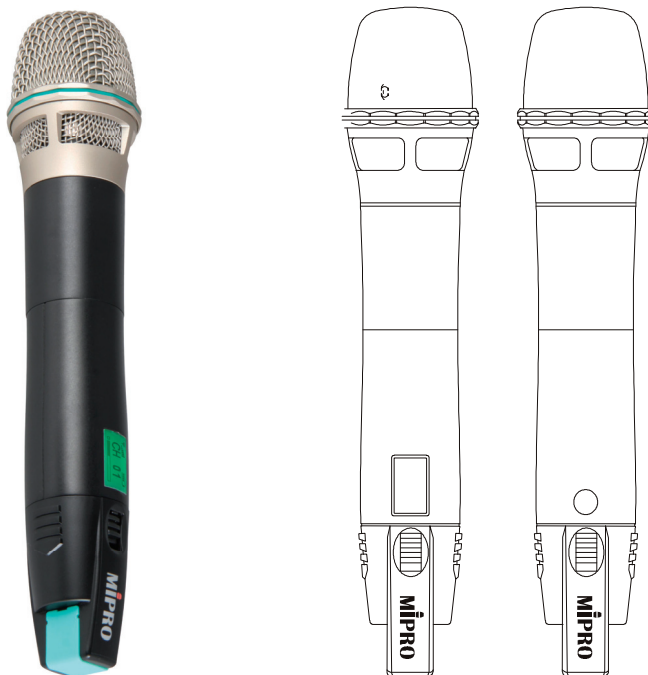

MTG-100Ha

Professioneller Handsender

Modell

MTG-100Ha mit AA-Batterien

Frequenzbereich 863-865 MHz

lizenzfreies Frequenzband

Tuner Verfahren

PLL Synthesized

Automatische Abschaltung

Einprogrammierbar

(zw. 10 Min und 42 Std)

Stromquelle

2 x AA Alkaline Batterien

Kapazität

> 12 Stunden Betriebszeit

Abmessungen

MTG-100Ha 50 x 262 mm

Gewicht

MTG-100Ha ca. 260 g inkl. Batterien

MTG-100Ha Art.-Nr. 410.005

Das kompakte MTG-100 ist das derzeit kleinste und leichteste True Diversity Produkt im Bereich Drahtlose Führungssysteme und Dolmetscheranlagen am Weltmarkt. Die patentierte Digitaltechnologie ermöglicht eine abhörsichere Kommunikation und ist speziell für die Verwendung in stark frequentierten Museumssälen sowie Führungen in Außenanlagen konzipiert. Ultra kompakt, ultra leicht und im Brusttaschenformat liefert das MTG-100 kristallklaren Klang im lizenzfreien europaweit harmonisierten Frequenzband 863-865 MHz. Bis zu 16 vorprogrammierte interferenzfreie Kanäle können verschiedenen Besuchergruppen zugeordnet werden ohne dass diese sich untereinander stören. Die verwendeten Lithium-Akkus und das umfangreiche Ladezubehör gewährleisten hohe Flexibilität sowie eine kurzfristige Einsatzbereitschaft des Systems. Robust, abhörsicher und einfach zu bedienen ist das MTG-100 ideal für Führungs-, Dolmetscher- oder Moderatoren-Anwendungen im Innen- oder Außenbereich.

- Betrieb über 2 AA Batterien (MTG-100Ha) mit über 12 Stunden Betriebszeit.
- Robust, langlebig und einfach zu bedienen.
- Hintergrundbeleuchtetes LCD-Display mit Anzeige aller relevanter Parameter.
- Betrieb im lizenzfreien Frequenzband: EU 863-865 MHz mit einem Empfangsbereich von bis zu 100 m Reichweite.
- Digitale Verschlüsselung für eine sichere Signalübertragung schützt vor nicht autorisierten Zuhörern.
- Die digitale True-Diversity-Technologie verhindert Dropouts und erhöht den Empfangsbereich. Durch eine konstante digitale Übertragung treten keinerlei streckenbedingte Signalabschwächungen auf.